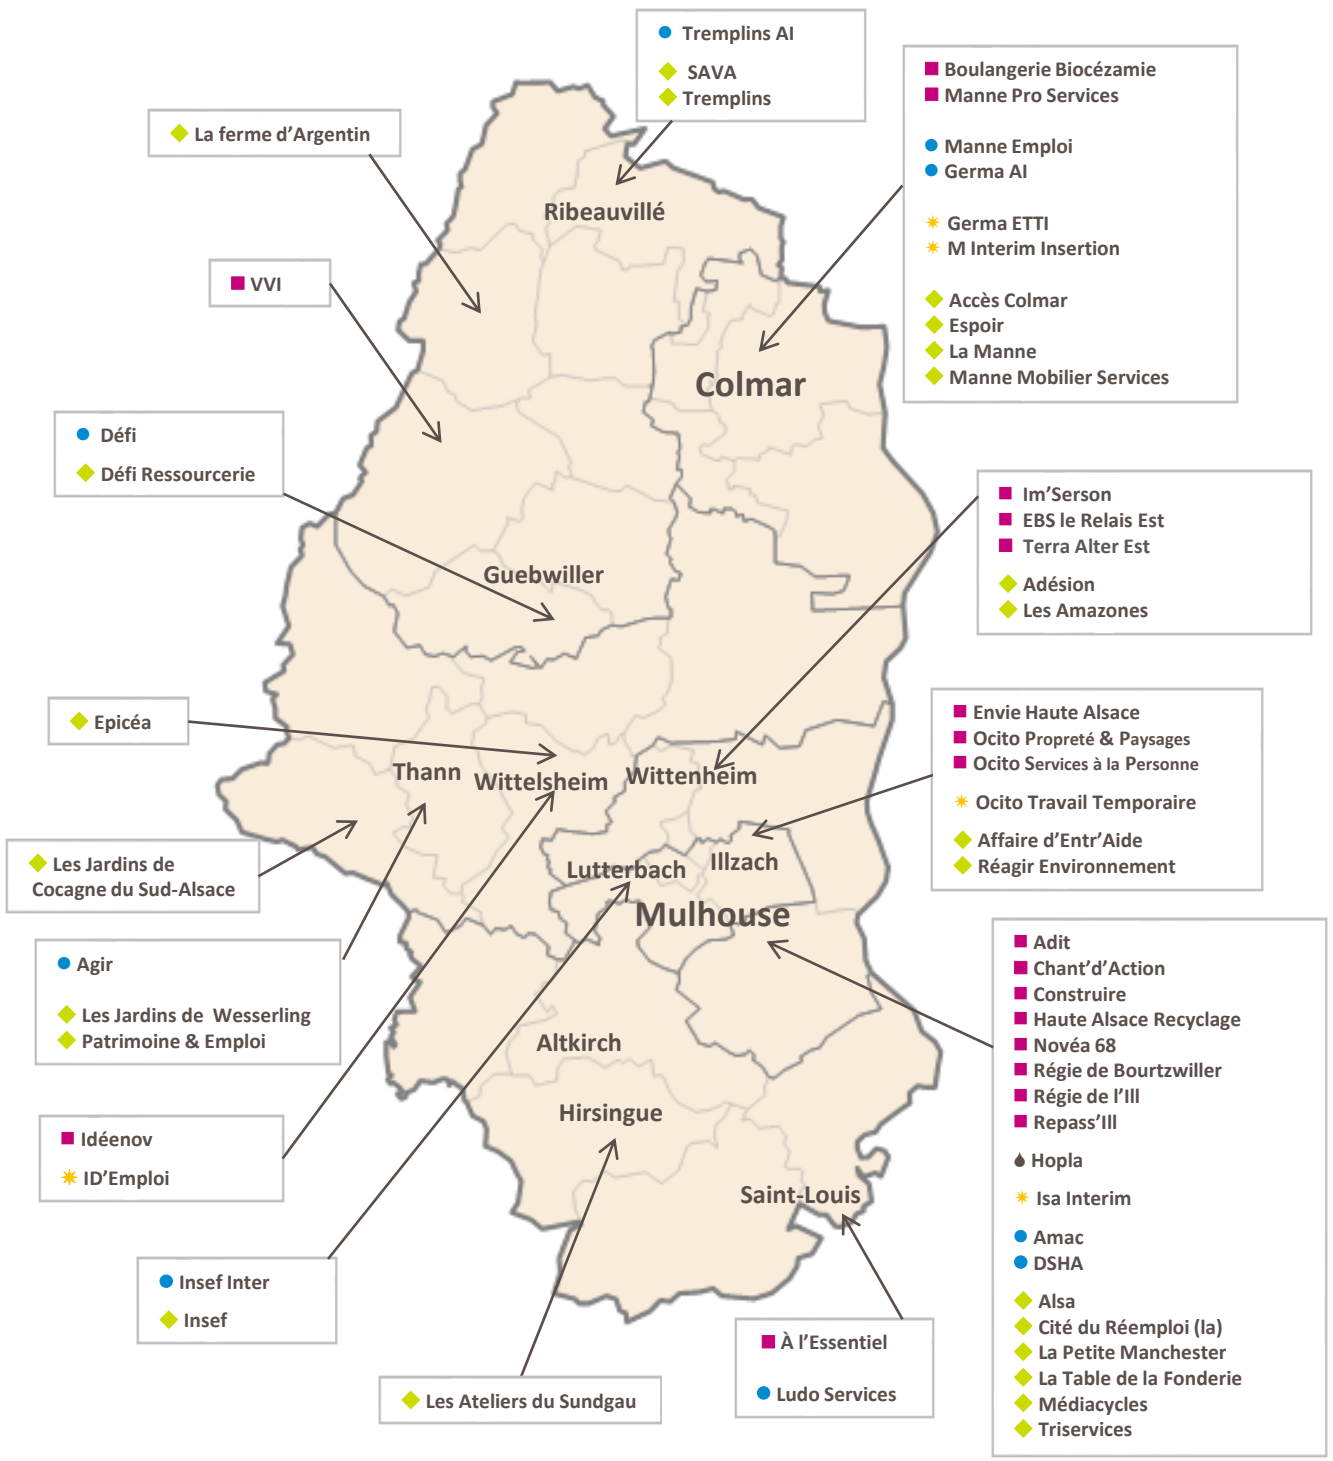

# Structures d'Insertion par l'Activité Economique du Haut-Rhin

Source **ursiea**

■ Entreprises d'Insertion	* Entreprises de Travail Temporaire d'Insertion
● Associations Intermédiaires	◆ Ateliers et Chantiers d'Insertion
♣ Entreprise d'Insertion par le Travail Indépendant	

58 SIAE	
■ 19	● 9
* 5	◆ 24
♣ 1	

Si une SIAE a des antennes, seul le siège est indiqué